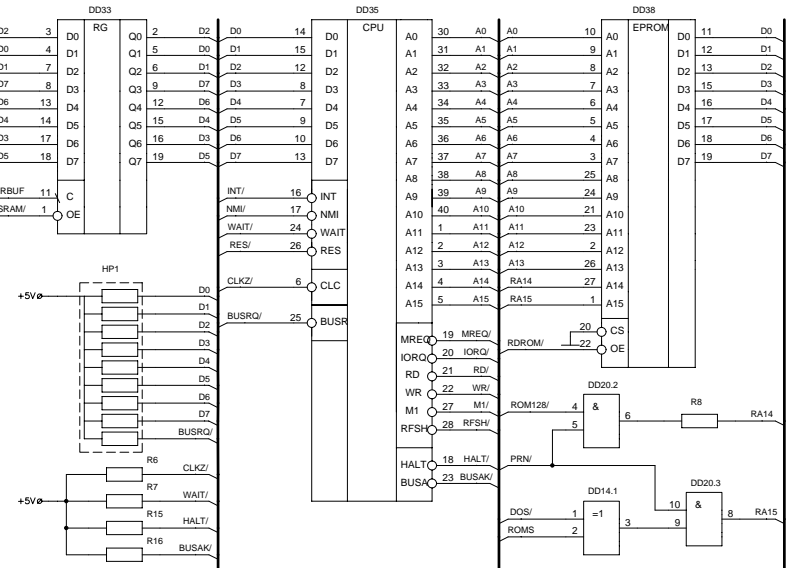

Designed by Mick

"ZXM - Phoenix" (1) 2008

revision 01

micklab@mail.ru

1	
2	
3	
4	
5	
6	
7	
8	
9	
10	
11	
12	
13	
14	
15	
16	
17	
18	
19	
20	
21	
22	
23	
24	
25	
26	
27	
28	
29	
30	
31	

1	
2	
3	
4	
5	
6	
7	
8	
9	
10	
11	
12	
13	
14	
15	
16	
17	
18	
19	
20	
21	
22	
23	
24	
25	
26	
27	
28	
29	
30	
31	

1	
2	
3	
4	
5	
6	
7	
8	
9	
10	
11	
12	
13	
14	
15	
16	
17	
18	
19	
20	
21	
22	
23	
24	
25	
26	
27	
28	
29	
30	
31	

1	
2	
3	
4	
5	
6	
7	
8	
9	
10	
11	
12	
13	
14	
15	
16	
17	
18	
19	
20	
21	
22	
23	
24	
25	
26	
27	
28	
29	
30	
31	

1	
2	
3	
4	
5	
6	
7	
8	
9	
10	
11	
12	
13	
14	
15	
16	
17	
18	
19	
20	
21	
22	
23	
24	
25	
26	
27	
28	
29	
30	
31	

1	
2	
3	
4	
5	
6	
7	
8	
9	
10	
11	
12	
13	
14	
15	
16	
17	
18	
19	
20	

XP17 *

	1	
	2	
	3	
	4	