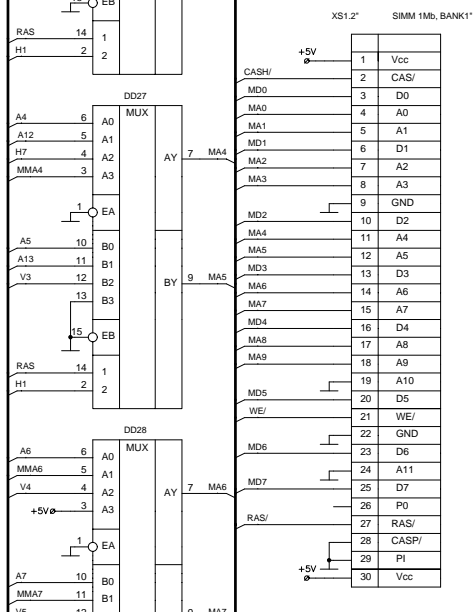

Designed by Mick

"ZXM - Phoenix" (1) 2008

revision 01

micklab@mail.ru

1	
2	
3	
4	
5	
6	
7	
8	
9	
10	
11	
12	
13	
14	
15	
16	
17	
18	
19	
20	
21	
22	
23	
24	
25	
26	
27	
28	
29	
30	
31	

1	
2	
3	
4	
5	
6	
7	
8	
9	
10	
11	
12	
13	
14	
15	
16	
17	
18	
19	
20	
21	
22	
23	
24	
25	
26	
27	
28	
29	
30	
31	

1	
2	
3	
4	
5	
6	
7	
8	
9	
10	
11	
12	
13	
14	
15	
16	
17	
18	
19	
20	
21	
22	
23	
24	
25	
26	
27	
28	
29	
30	
31	

1	
2	
3	
4	
5	
6	
7	
8	
9	
10	
11	
12	
13	
14	
15	
16	
17	
18	
19	
20	
21	
22	
23	
24	
25	
26	
27	
28	
29	
30	
31	

1	
2	
3	
4	
5	
6	
7	
8	
9	
10	
11	
12	
13	
14	
15	
16	
17	
18	
19	
20	
21	
22	
23	
24	
25	
26	
27	
28	
29	
30	
31	

1	
2	
3	
4	
5	
6	
7	
8	
9	
10	
11	
12	
13	
14	
15	
16	
17	
18	
19	
20	

XP17 *

	1	
	2	
	3	
	4	