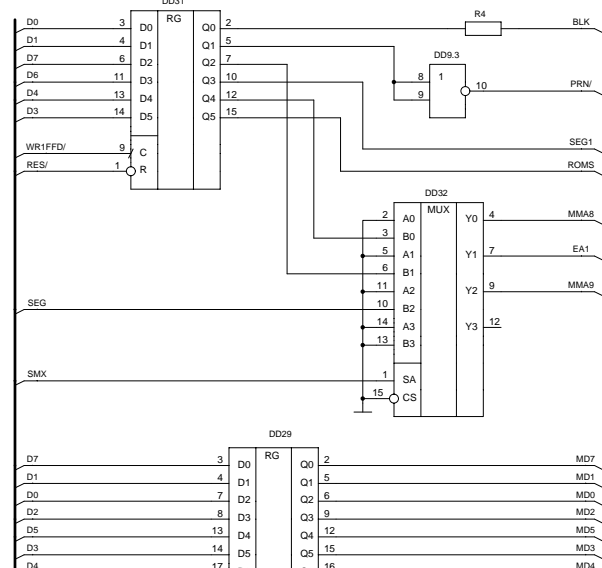

Designed by Mick

"ZXM - Phoenix" (1) 2008

revision 01

micklab@mail.ru

1	
2	
3	
4	
5	
6	
7	
8	
9	
10	
11	
12	
13	
14	
15	
16	
17	
18	
19	
20	
21	
22	
23	
24	
25	
26	
27	
28	
29	
30	
31	

1	
2	
3	
4	
5	
6	
7	
8	
9	
10	
11	
12	
13	
14	
15	
16	
17	
18	
19	
20	
21	
22	
23	
24	
25	
26	
27	
28	
29	
30	
31	

1	
2	
3	
4	
5	
6	
7	
8	
9	
10	
11	
12	
13	
14	
15	
16	
17	
18	
19	
20	
21	
22	
23	
24	
25	
26	
27	
28	
29	
30	
31	

1	
2	
3	
4	
5	
6	
7	
8	
9	
10	
11	
12	
13	
14	
15	
16	
17	
18	
19	
20	
21	
22	
23	
24	
25	
26	
27	
28	
29	
30	
31	

1	
2	
3	
4	
5	
6	
7	
8	
9	
10	
11	
12	
13	
14	
15	
16	
17	
18	
19	
20	
21	
22	
23	
24	
25	
26	
27	
28	
29	
30	
31	

1	
2	
3	
4	
5	
6	
7	
8	
9	
10	
11	
12	
13	
14	
15	
16	
17	
18	
19	
20	

XP17 *

	1	
	2	
	3	
	4	