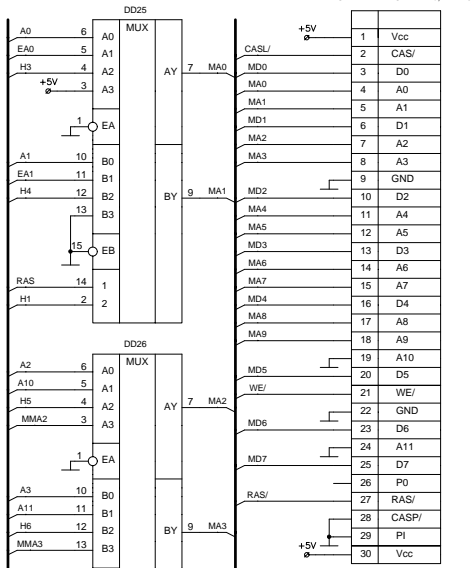

Designed by Mick

"ZXM - Phoenix" (1) 2008

revision 01

micklab@mail.ru

1	
2	
3	
4	
5	
6	
7	
8	
9	
10	
11	
12	
13	
14	
15	
16	
17	
18	
19	
20	
21	
22	
23	
24	
25	
26	
27	
28	
29	
30	
31	

1	
2	
3	
4	
5	
6	
7	
8	
9	
10	
11	
12	
13	
14	
15	
16	
17	
18	
19	
20	
21	
22	
23	
24	
25	
26	
27	
28	
29	
30	
31	

1	
2	
3	
4	
5	
6	
7	
8	
9	
10	
11	
12	
13	
14	
15	
16	
17	
18	
19	
20	
21	
22	
23	
24	
25	
26	
27	
28	
29	
30	
31	

1	
2	
3	
4	
5	
6	
7	
8	
9	
10	
11	
12	
13	
14	
15	
16	
17	
18	
19	
20	
21	
22	
23	
24	
25	
26	
27	
28	
29	
30	
31	

1	
2	
3	
4	
5	
6	
7	
8	
9	
10	
11	
12	
13	
14	
15	
16	
17	
18	
19	
20	
21	
22	
23	
24	
25	
26	
27	
28	
29	
30	
31	

1	
2	
3	
4	
5	
6	
7	
8	
9	
10	
11	
12	
13	
14	
15	
16	
17	
18	
19	
20	

XP17 *

	1	
	2	
	3	
	4	